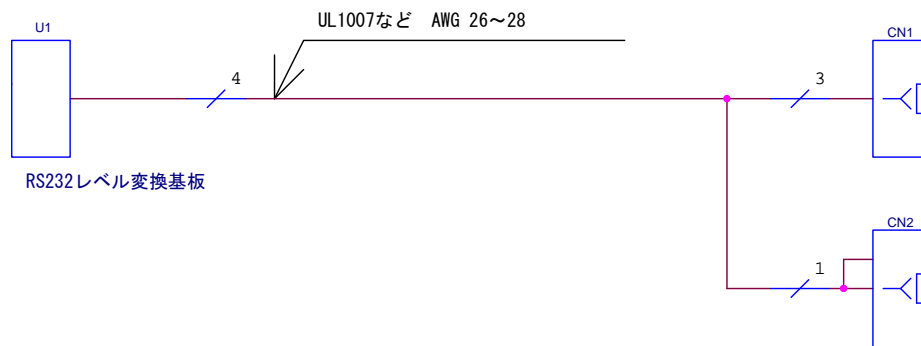

REV	Description	DATE	BY
01	初版 作成	2014/12/24	Ryuchi

CONTENTS	
PAGE NO.	SCHEMATIC PAGE
1	表紙
2	Parallella用 シリアル接続ケーブル

BeatCraft, Inc.

Title: 表紙

Size	Document Number	Rev
B	SPEC-012-0001A	01

Date: Wednesday, December 24, 2014 Sheet 1 of 2

5

4

3

2

1

Connector
MIL規格 2.54mmピッチ対応
3ピン コネクタハウジング

Wiring Schematic

BeatCraft, Inc.

Title
Parallella用 シリアル接続ケーブル

Size	Document Number	Rev
B	SPEC-012-0001A	01

Date: Wednesday, December 24, 2014 Sheet 2 of 2